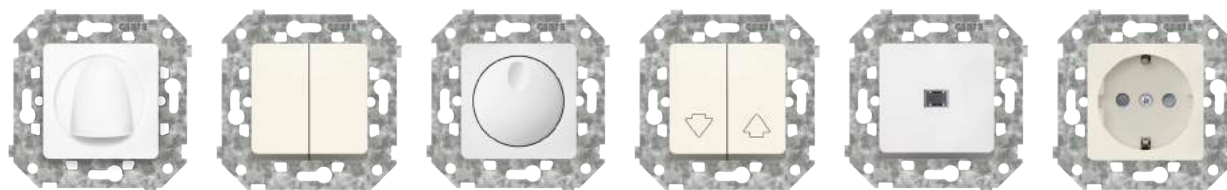

Código	Descripción	P.V.P.	Uds.	Código EAN	Código	Descripción	P.V.P.	Uds.	Código EAN
Blanco					Marfil				
D001-01	Interruptor	3,37	10	8420122207125	D001-02	Interruptor	3,37	10	8420122207217
D001-41	Interruptor con piloto	8,78	10	8420122812527	D001-42	Interruptor con piloto	8,78	10	8420122820522
D002-01	Conmutador	4,18	10	8420122207224	D002-02	Conmutador	4,18	10	8420122211214
D002-41	Conmutador con piloto	9,64	10	8420122102246	D002-42	Conmutador con piloto	9,64	10	8420122102642
D003-01	Cruzamiento	8,70	10	8420122211221	D003-02	Cruzamiento	8,70	10	8420122212211
D003-41	Cruzamiento con piloto	14,22	10	8420122111149	D003-42	Cruzamiento con piloto	14,22	10	8420122111248
D007-11	Pulsador Campana	4,30	10	8420122212228	D007-12	Pulsador Campana	4,30	10	8420122215212
D007-21	Pulsador Luz	4,30	10	8420122215229	D007-22	Pulsador Luz	4,30	10	8420122220216
D007-61	Pulsador Campana con piloto	9,74	10	8420122120141	D007-62	Pulsador Campana con piloto	9,74	10	8420122120240
D007-71	Pulsador Luz con piloto	9,74	10	8420122115147	D007-72	Pulsador Luz con piloto	9,74	10	8420122120646
D010-01	Interruptor Bipolar	8,53	10	8420122220223	D010-02	Interruptor Bipolar	8,53	10	8420122228212
D011-01	Doble Interruptor	5,95	10	8420122228221	D011-02	Doble Interruptor	5,95	10	8420122230413
D012-01	Doble Conmutador	7,18	10	8420122237214	D012-02	Doble Conmutador	7,18	10	8420122237221
D013-01	Doble Pulsador Persiana	12,23	10	8420122220209	D013-02	Doble Pulsador Persiana	12,23	10	8420122807523
D014-01	Doble Interruptor Persiana	12,55	10	8420122803518	D014-02	Doble Interruptor Persiana	12,55	10	8420122803525
D020-01	Base Enchufe TTL con obturador	4,34	10	8420122100044	D020-02	Base Enchufe TTL con obturador	4,34	10	8420122100037
D040-01	Enchufe TTL Monoblock obturador	5,45	10	8420122100235	D040-02	Enchufe TTL Monoblock obturador	5,45	10	8420122100242
D070-01	Doble pulsador	6,85	10	8420122811513	D070-02	Doble pulsador	6,85	10	8420122811520
D540-01	Enchufe TTL Monoblock obturador	5,54	10	8420122100259	D540-02	Enchufe TTL Monoblock obturador	5,54	10	8420122100266
2008-01	Tapa Ciega	2,66	10	8420122909289	2008-02	Tapa Ciega	2,66	10	8420122916775
2009-01	Salida de hilos	3,17	10	8420122918601	2009-02	Salida de hilos	3,17	10	8420122918618
2036-01 *	Zumbador	17,30	10	8420122102147	2036-02 *	Zumbador	17,30	10	8420122102277
2038-01	Toma Teléfono (6 Vías) **	8,21	10	8420122905038	2038-02	Toma Teléfono (6 Vías) **	8,21	10	8420122905106
2047-01	Toma Informática RJ-45 Cat. 6	4,30	10	8420122910513	2047-02	Toma Informática RJ-45 Cat. 6	4,30	10	8420122910520
2117-01	TV-SAT Final Sep. (Cascada)	15,53	10	8420122905205	2117-02	TV-SAT Final Sep. (Cascada)	15,53	10	8420122905366
2118-01	TV-SAT Intermedia Separadora	15,53	10	8420122905212	2118-02	TV-SAT Intermedia Separadora	15,53	10	8420122905373
2119-01	TV-SAT Final Sep. (Derivación)	15,53	10	8420122905229	2119-02	TV-SAT Final Sep. (Derivación)	15,53	10	8420122905380
2127-01	TV-FM Única o Final (Cascada)	12,37	10	8420122905175	2127-02	TV-FM Única o Final (Cascada)	12,37	10	8420122905335
2128-01	TV-FM Intermedia (Cascada)	12,37	10	8420122905182	2128-02	TV-FM Intermedia (Cascada) Marfil	12,37	10	8420122905342
2504-01	Regulador por giro (2-200W)	54,08	1	8420122110166	2504-02	Regulador por giro (2-200W)	54,08	1	8420122115086