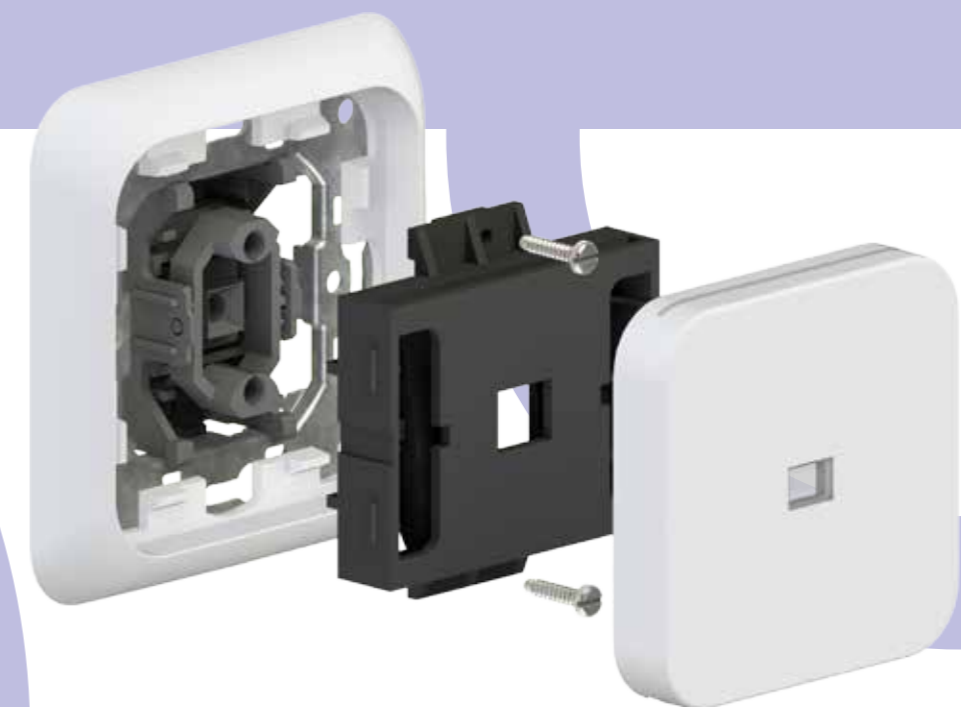

Embalajes 10 unidades   Blanco   Marfil

Base enchufe 2P TTL 16/ 250V   M020-01   M020-02
Tapa con obturador de protección infantil.

Base enchufe 2P TTL 16/ 250V   M040-01   M040-02
MONOBLOCK Marco 1024
Tapa con obturador de protección infantil.

Toma Teléfono
RJ-12 6 Contactos   **1038-01   1038-02**

*Hasta fin de existencias

Toma Teléfono / Informática
RJ-45 8 Contactos Cat 6   **1047-01   1047-02**

Embalajes 10 unidades   Blanco   Marfil

Toma TV-FM   **1027-01   1027-12**
Única o Final (Cascada)
Toma TV-FM   **1028-01   1028-12**
Intermedia (Cascada)

Toma TV-SAT   **1017-01   1017-12**
Final separadora (Cascada)
Toma TV-SAT   **1018-01   1018-12**
Intermedia separadora (Cascada)
Toma TV-SAT   **1019-01   1019-12**
Final separadora (Derivación)

Mecanismo zumbador   **1036-01   1036-02**